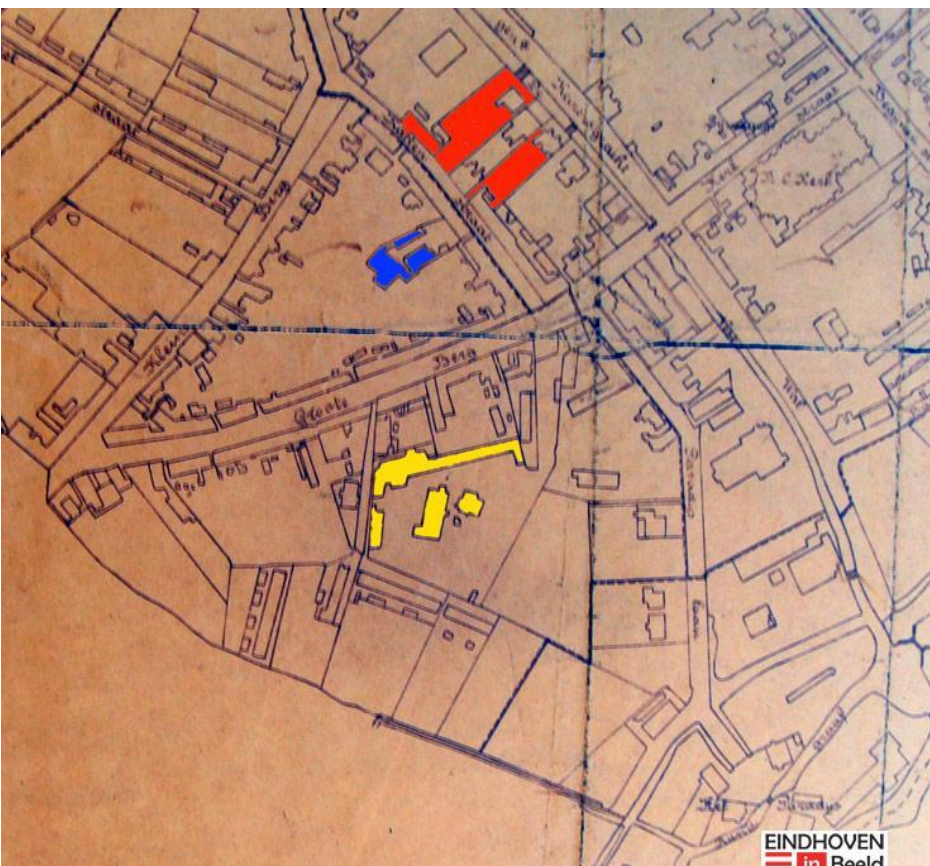

## BIJLAGE: historisch beeldmateriaal Deken van Somerenstraat e.o.

kaart circa 1910  
(geel: luciferfabriek)

Van het beeldmateriaal in deze bijlage is de Gemeente niet bekend, of er copyright op rust. Eventuele rechthebbenden worden verzocht zich bij de Gemeente te melden. Het door Deelnemers of Inschrijvers gebruiken van dit beeldmateriaal is voor eigen rekening en risico.

circa 1920: huizen Luciferstraat

EINDHOVEN  
in Beeld

circa 1920: huizen Luciferstraat, kijkend richting Grote Berg

Eindhoven.

Groote Berg met Politie

EINDHOVEN  
in Beeld

1929: Grote Berg, rechts het politiebureau en de Luciferstraat

circa 1930: politiebureau Grote Berg

kaart circa 1926

1950

1960

1970

1980