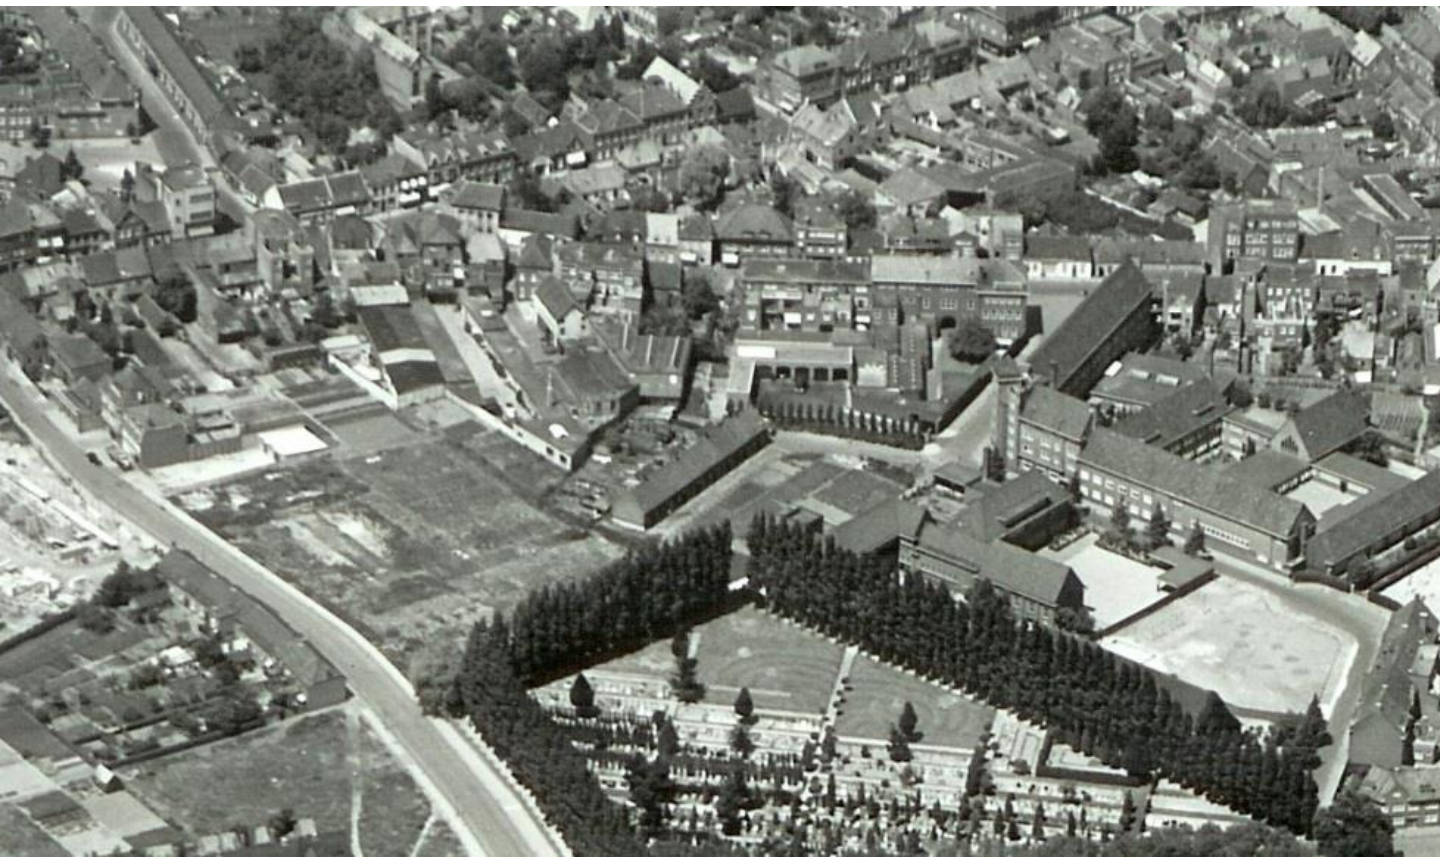

circa 1920: huizen Luciferstraat

EINDHOVEN  
in Beeld

circa 1920: huizen Luciferstraat, kijkend richting Grote Berg

Eindhoven.

Groote Berg met Politie

EINDHOVEN  
in Beeld

1929: Grote Berg, rechts het politiebureau en de Luciferstraat

circa 1930: politiebureau Grote Berg

kaart circa 1926

1950

1960

1970

1980