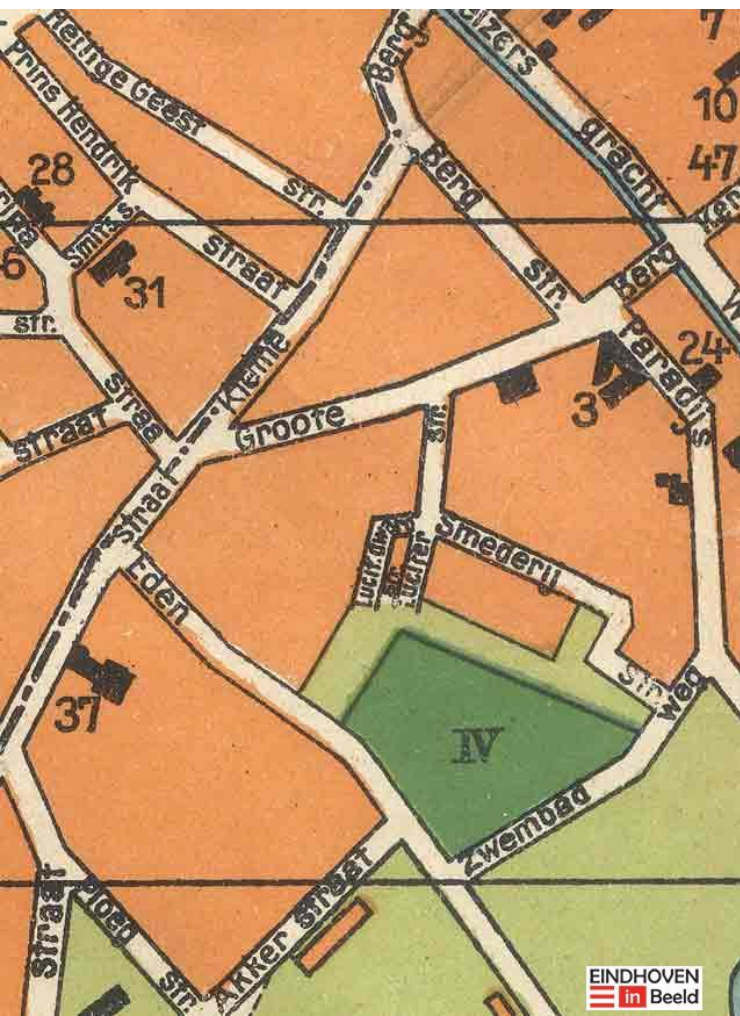

## BIJLAGE: historisch beeldmateriaal Deken van Somerenstraat e.o.

kaart circa 1910  
(geel: luciferfabriek)

Van het beeldmateriaal in deze bijlage is de Gemeente niet bekend, of er copyright op rust. Eventuele rechthebbenden worden verzocht zich bij de Gemeente te melden. Het door Deelnemers of Inschrijvers gebruiken van dit beeldmateriaal is voor eigen rekening en risico.

circa 1920: huizen Luciferstraat

EINDHOVEN  
in Beeld

circa 1920: huizen Luciferstraat, kijkend richting Grote Berg

Eindhoven.

Groote Berg met Politie

EINDHOVEN  
in Beeld

1929: Grote Berg, rechts het politiebureau en de Luciferstraat

circa 1930: politiebureau Grote Berg

kaart circa 1926

1950

1960

1970

1980